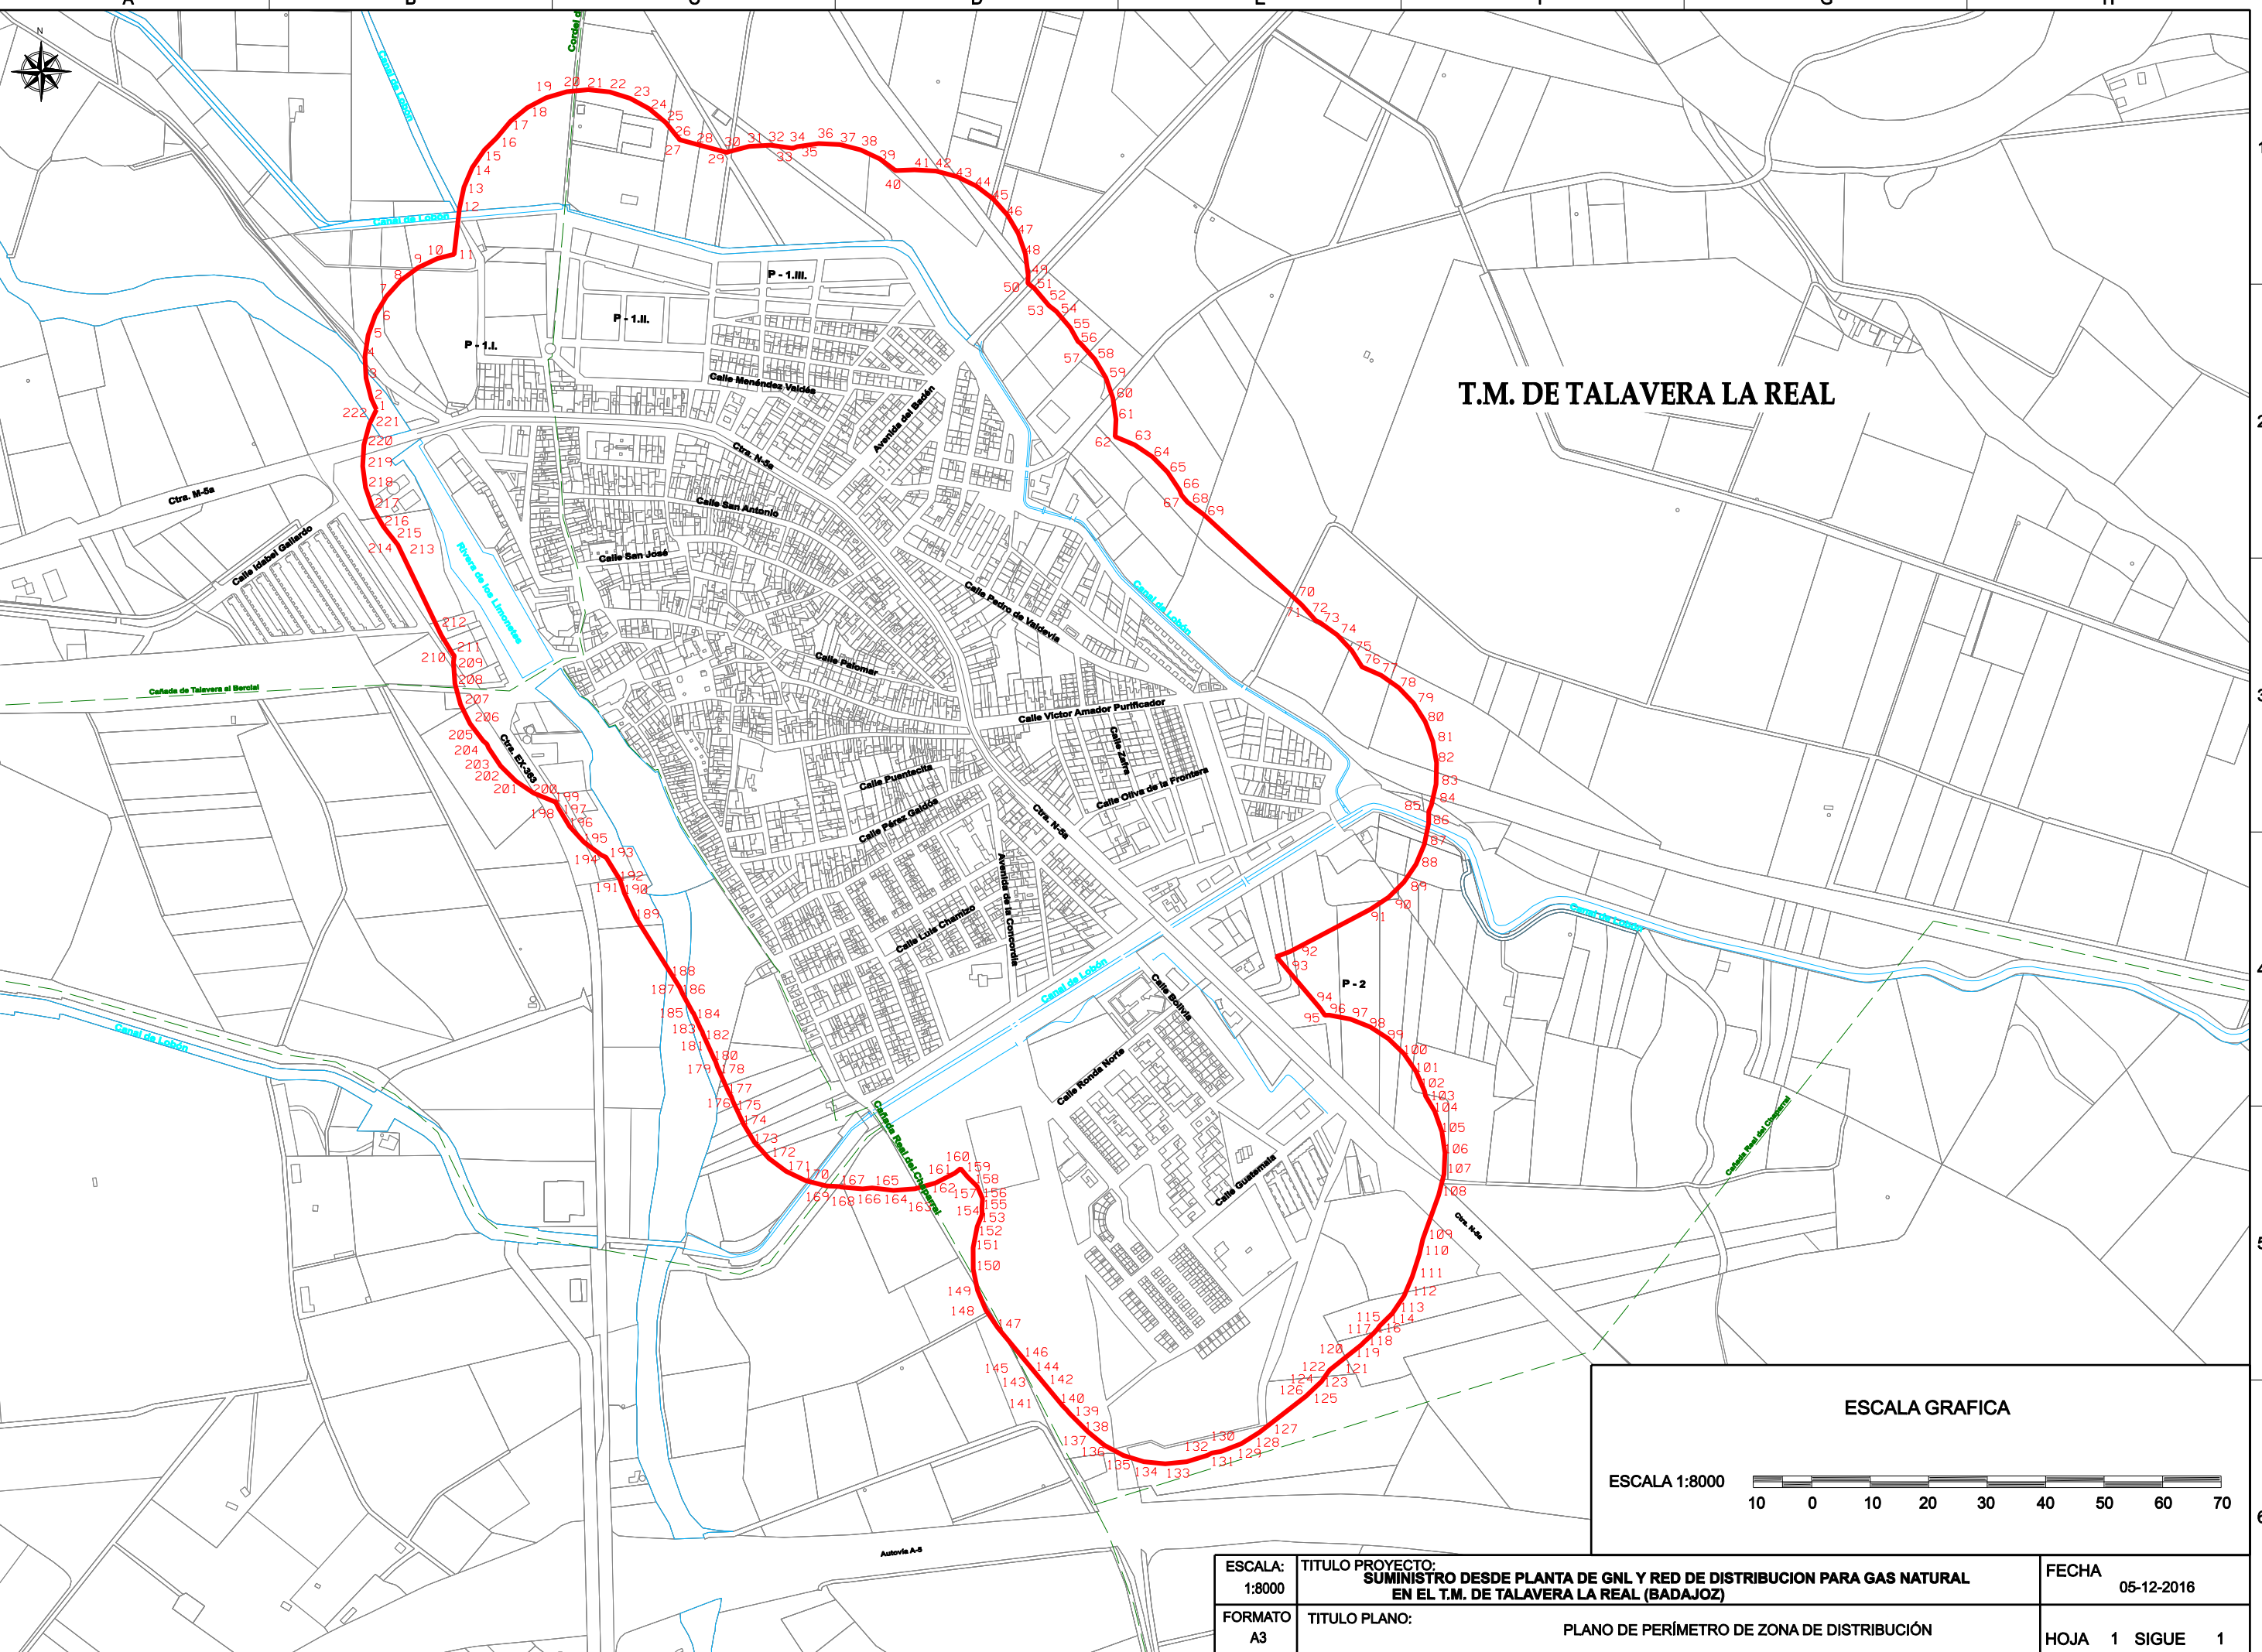

T.M. DE TALAVERA LA REAL

ESCALA: 1:8000	TITULO PROYECTO: SUMINISTRO DESDE PLANTA DE GNL Y RED DE DISTRIBUCION PARA GAS NATURAL EN EL T.M. DE TALAVERA LA REAL (BADAJOZ)	FECHA 05-12-2016
FORMATO A3	TITULO PLANO: PLANO DE PERIMETRO DE ZONA DE DISTRIBUCIÓN	HOJA 1 SIGUE 1